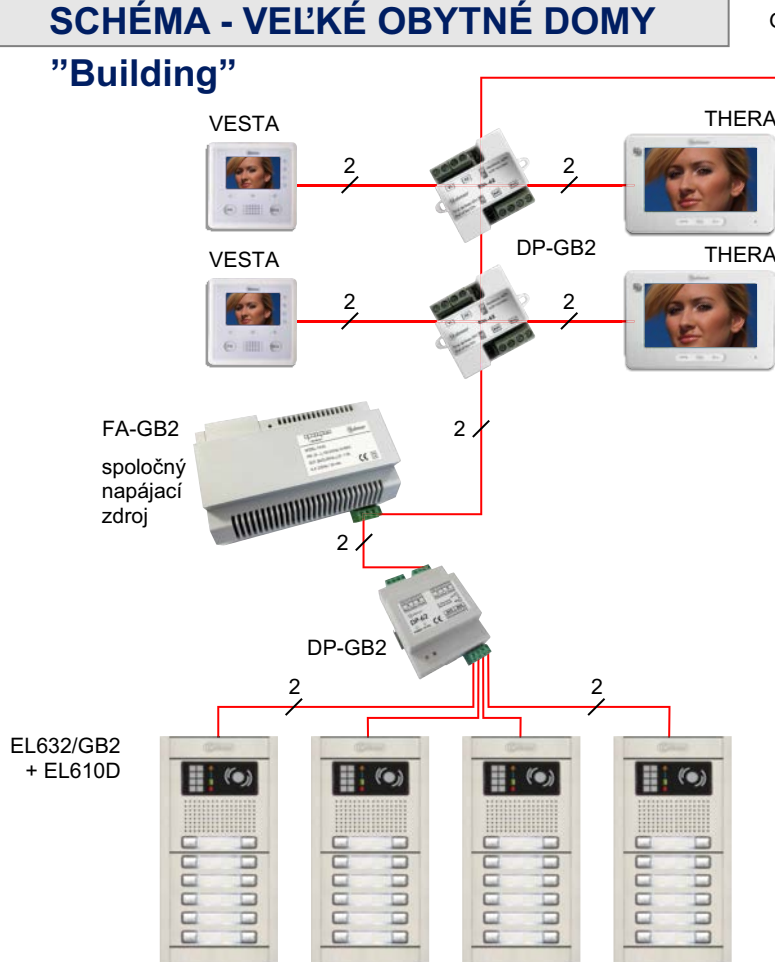

SCHÉMA - VEĽKÉ OBYTNÉ DOMY "Building"

"Building"