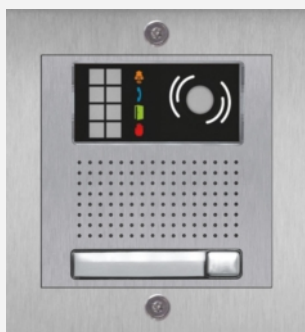

ANTIVANDAL