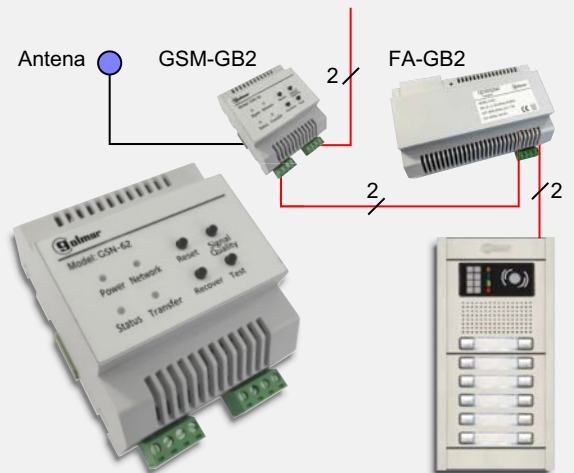

### GB2 MONITORY

-  Interkom medzi  
monitormi v byte
-  Voľba aktivácie  
vstupného panelu
-  Presmerovanie hovoru  
na mobil cez GSM sieť
-  Aktivácia prisvietenia  
vstupného panelu
-  Výber melódie  
a hlasitosti zvonenia

-  Interkom  
medzi bytmi
-  Aktivácia externej  
kamery (CAM-GB2)

-  Video záznam  
prichádzajúceho hovoru
-  Direct call to the monitor  
set as "Guard monitor"
-  Language selection, simplified  
menu or intercom disable

## GSM-GB2

- Jedna jednotka pre všetky bytové monitory v systéme
- Ak chcete byť pripojený na akomkoľvek mieste inštalácie (BUS-in BUS-out)
- Slot pre SIM kartu pre GSM spojenie
- Dodáva sa s malou anténou
- Každý monitor môže mať svoje vlastné číslo na presmerovanie hovorov
- Možno nastaviť v troch režimoch:
  - presmerovanie vždy
  - bez presmerovania
  - presmerovanie v prípade nezdvihnutia
- Tlačidlá na účely testovania. stav siete a skúšobný hovor.