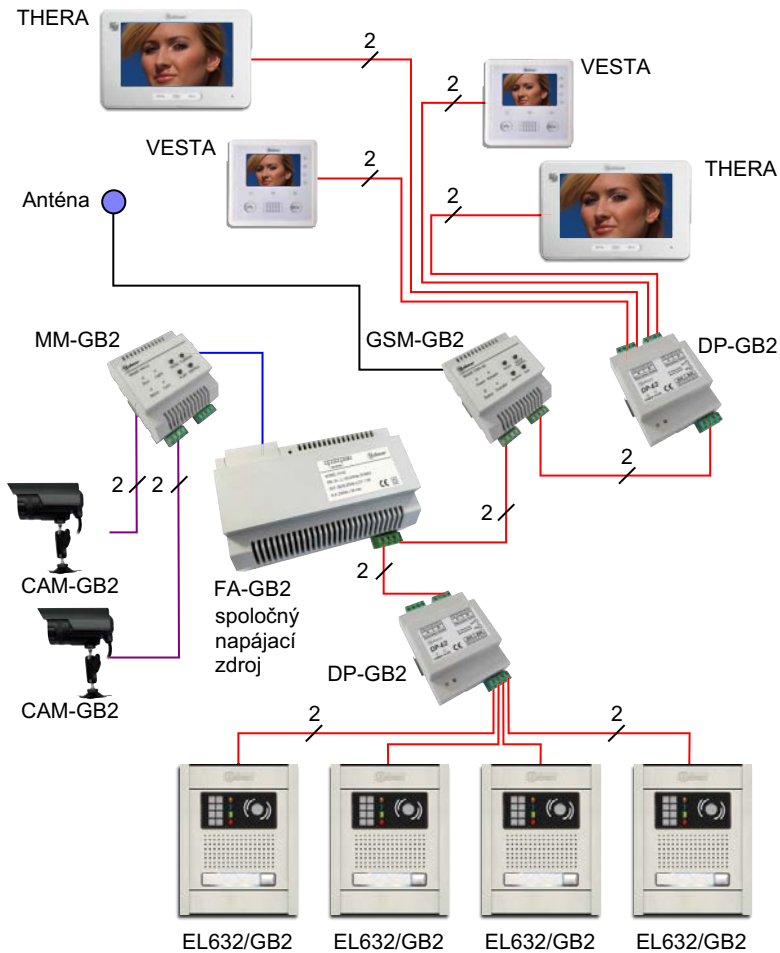

### NX5110/THERA

Farebná videosúprava pre 1 účastníka, 2-  
vodičová nepolarizovaná digitálna  
inštalácia. (Súprava obsahuje NEXA  
INOX tablo s 1 tlačítkom, komunikačnú  
jednotku s farebnou CCTV kamerou,  
domáci videointerkom THERA s  
elektronickým zvončením, sieťový napájač  
FA-GB2. Farba tabla: strieborná

### GB2 MONITORY

-  Interkom medzi  
monitormi v byte
-  Voľba aktivácie  
vstupného panelu
-  Presmerovanie hovoru  
na mobil cez GSM sieť
-  Aktivácia prisvietenia  
vstupného panelu
-  Výber melódie  
a hlasitosti zvonenia

-  Interkom  
medzi bytmi
-  Aktivácia externej  
kamery (CAM-GB2)

-  Video záznam  
prichádzajúceho hovoru
-  Direct call to the monitor  
set as "Guard monitor"
-  Language selection, simplified  
menu or intercom disable

## GSM-GB2

- Jedna jednotka pre všetky bytové monitory v systéme
- Ak chcete byť pripojený na akomkoľvek mieste inštalácie (BUS-in BUS-out)
- Slot pre SIM kartu pre GSM spojenie
- Dodáva sa s malou anténou
- Každý monitor môže mať svoje vlastné číslo na presmerovanie hovorov
- Možno nastaviť v troch režimoch:
  - presmerovanie vždy
  - bez presmerovania
  - presmerovanie v prípade nezdvihnutia
- Tlačidlá na účely testovania. stav siete a skúšobný hovor.